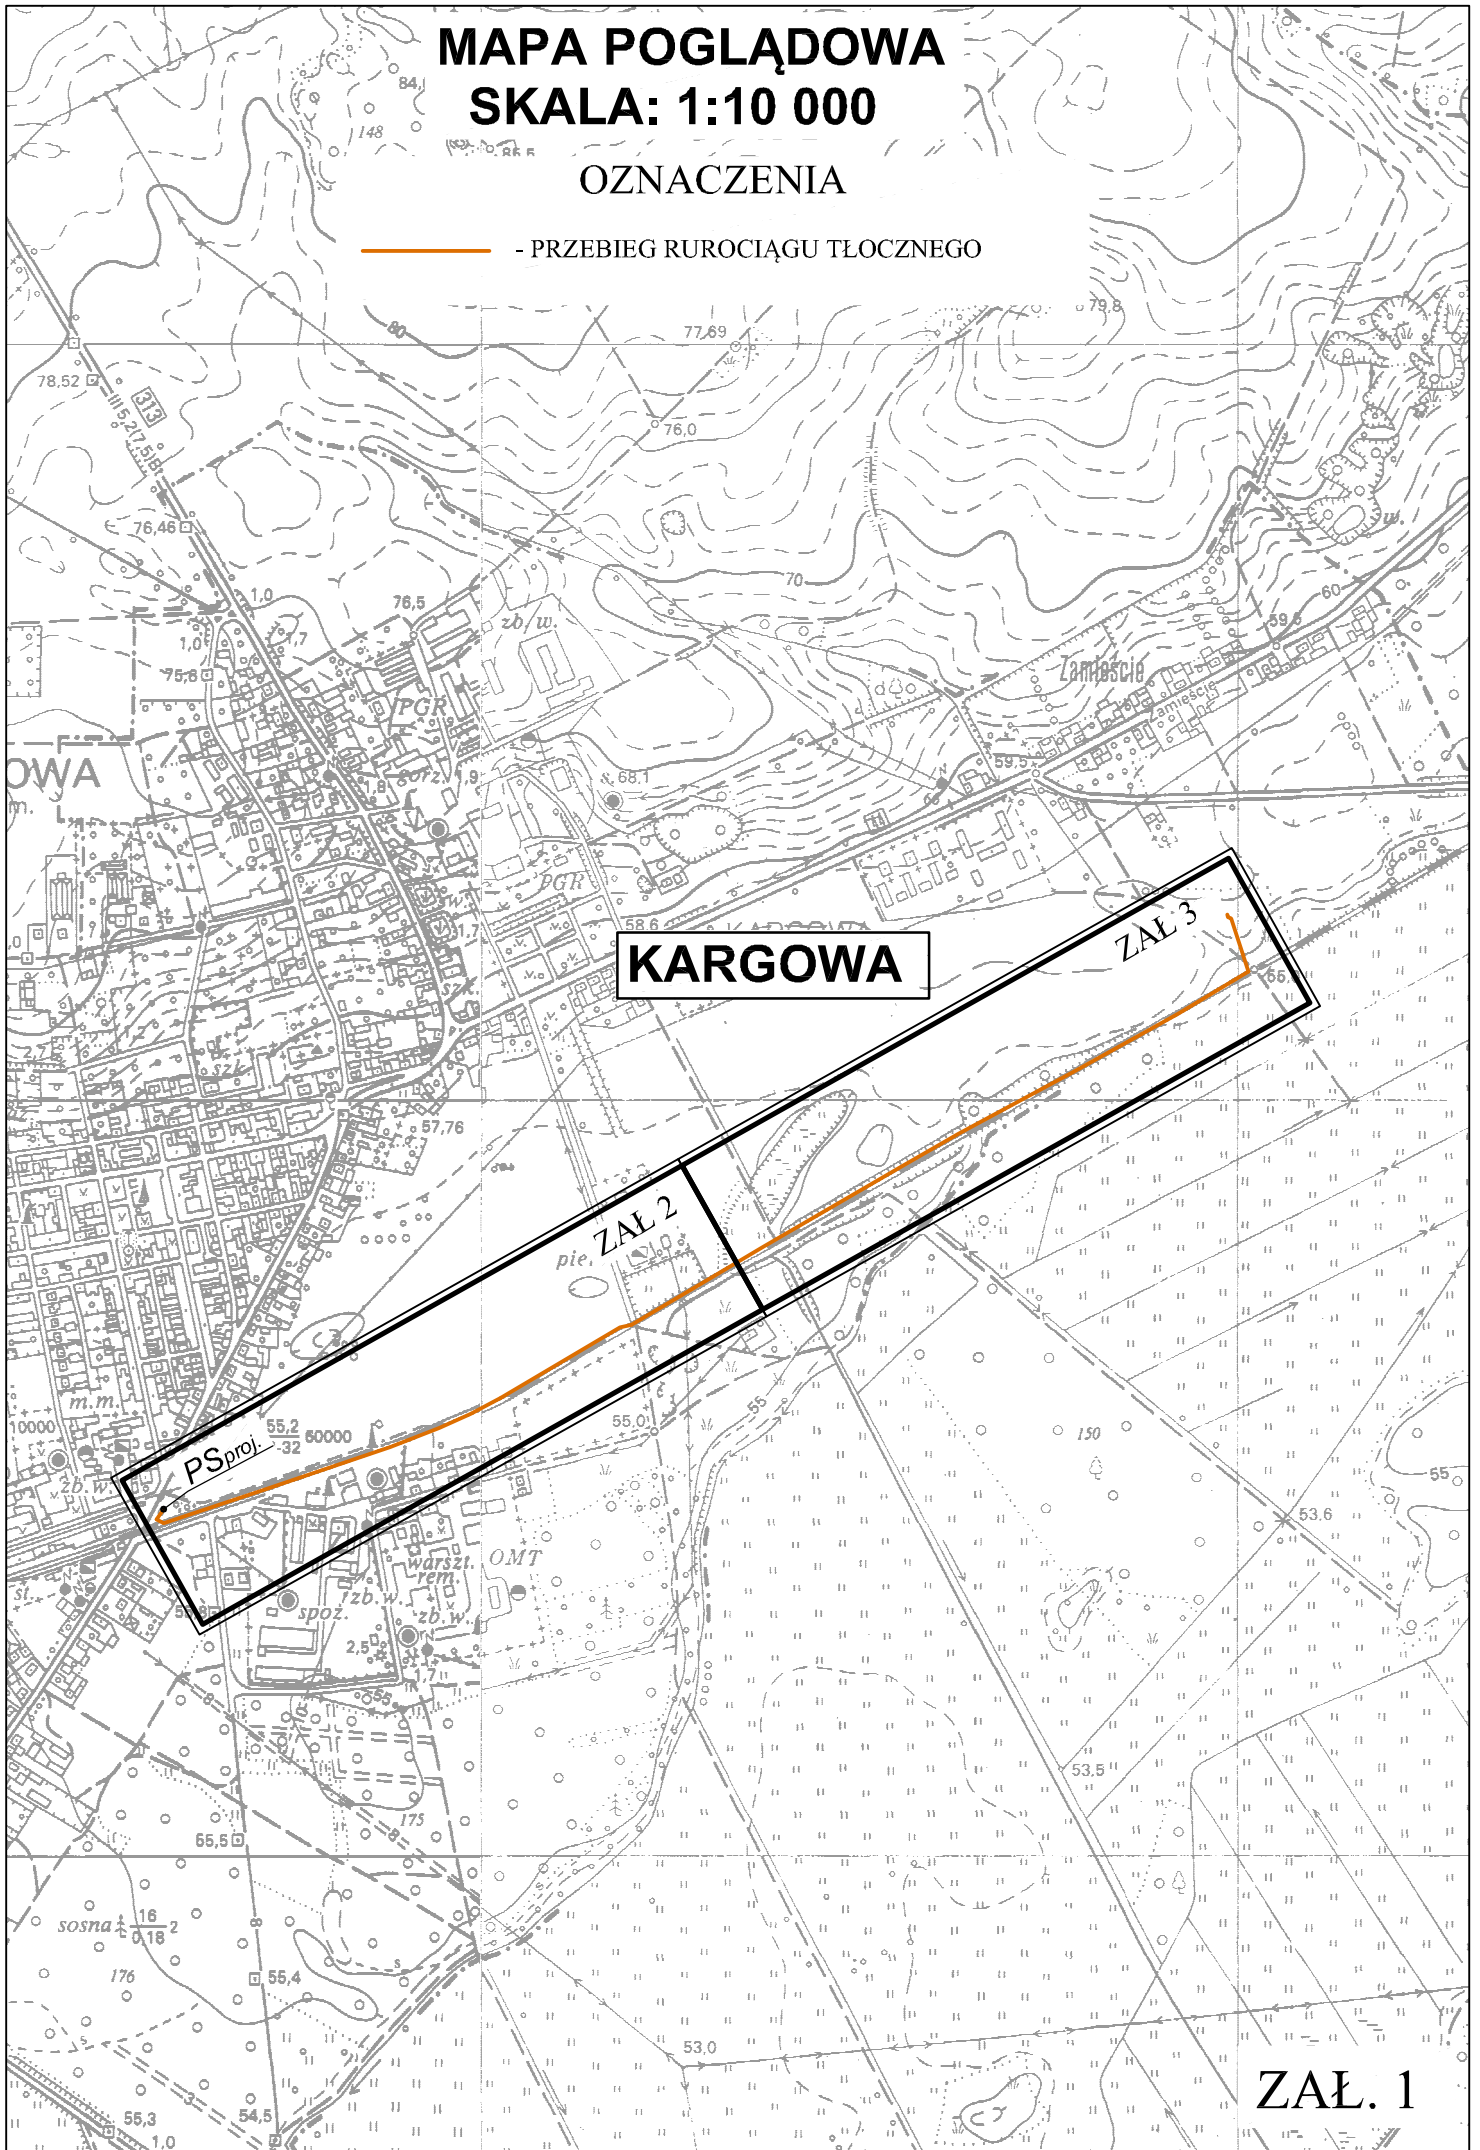

# MAPA POGLĄDOWA SKALA: 1:10 000 OZNACZENIA

— - PRZEBIEG RUROCIĄGU TŁOCZNEGO

**KARGOWA**

ZAL 3

pie. ZAL 2

PSproj.

ZAL 1